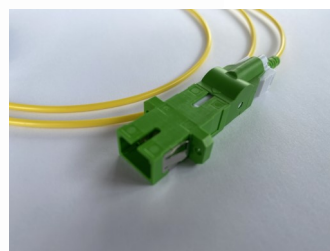

## Cordon Optique SC AUTO OBTURATEUR

### Idéal pour les applications FTTH

- Protection des utilisateurs contre le Laser
- Indice d'inflammabilité: UL 94V-0
- Rencontre RoHS et REACH
- Compatible avec adaptateur standard
- Disponibles SC/APC et SC/UPC

Le volet (obturateur) sur le connecteur s'ouvre et se referme automatiquement lorsque le connecteur est inséré ou extrait de l'adaptateur